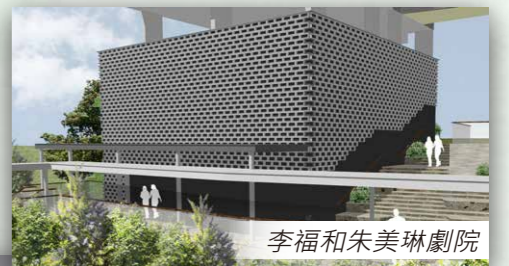

李福和朱美琳劇院

* 設施意想圖